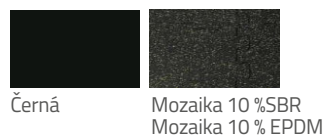

Mosolut Fitness Standard a Fitness Premium

Pryžová deska je náš nejuniverzálnější produkt, ideální pro komerční sportovní zařízení, jako jsou tělocvičny, fitness a crossfit centra. Snadno instalovatelná, odolná a spolehlivá podlaha, používaná po celé Evropě. Vyberte si v provedení Standard nebo Premium.

ZÁKLADNÍ TECHNICKÉ PARAMETRY

	Deska	Puzzle	Zakončení
Rozměry	100 x 100 cm 50 x 50 cm	102,5 x 102,5 cm	lišta: 100 x 16cm roh: 16 x 16cm
Tloušťka/hmotnost	10 mm: 10 kg 15 mm: 15 kg 20 mm: 20 kg 30 mm: 30 kg	15 mm: 15 kg 20 mm: 20 kg	15 mm lišta: 1,8 kg 20 mm lišta: 2,5 kg 15/20 mm roh: 0,2 kg
Materiál	100% recyklovaný pryžový granulát SBR a PU pojivo		
Hustota	Standard - až 750 kg / m³, Premium - až 1 050 kg / m³		
Dostupné barvy	Černá, šedá, červená, zelená		Černá

MATERIÁL

BARVY

Barevná

Mosolut Fitness Anti-Shock dlaždice

Dlaždice Anti-Shock jsou ideální pro tréninkové plochy, kde je vyžadována silnější vrstva, která chrání základní podlahu před nárazy padajících závaží. Vysoce odolná podlaha s vysokou hustotou je navržena tak, aby absorbovala nárazy způsobené pádem těžké váhy a chránila zařízení před opakovanými otřesy. Podlaha absorbující nárazy je klíčem ke snížení hluku, zejména v zónách pro vzpírání nebo cviky s těžkými činkami. Vysoce kvalitní podlaha do tělocvičny chrání klouby během tréninku a nabízí protisklizový povrch pro funkční cvičení.

ZÁKLADNÍ TECHNICKÉ PARAMETRY

Tloušťka	25 mm / 30 mm / 35 mm / 43 mm
Rozměry	100 cm x 100 cm
Hmotnost	18 kg / 22 kg / 25 kg / 28 kg
Barvy	černá, mozaika, barevná (šedá, zelená, červená)
Tvar	čtvercová deska
Materiál	purifikovaný pryžový granulát SBR a vysoce kvalitní polyuretanové lepidlo

DRUHY DLAŽDIC

Do vnitřních prostor

Do venkovních prostor

BARVY

Barevná