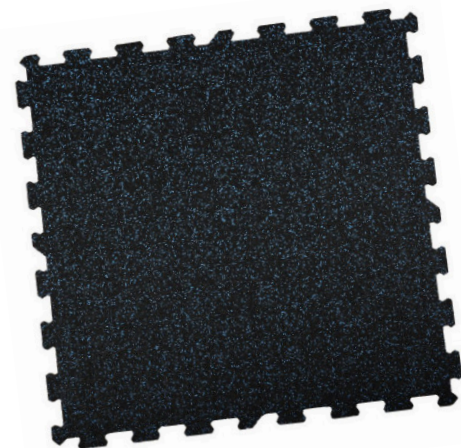

POUŽITÍ

- Vhodný podklad pro uložení činky a posilovací nářadí
- Protiskluzný povrch pro funkční a kardio zóny
- Celoroční povrch na venkovní work-out hřiště
- Vhodné pro neprofesionální sportovní hřiště